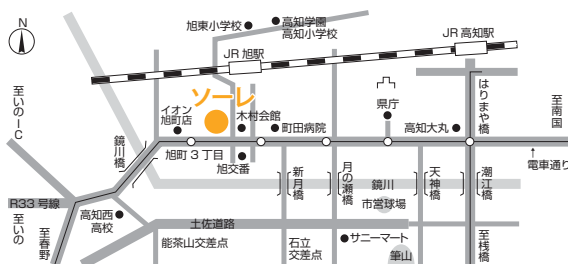

特定就職困難者雇用開発助成金について

母子家庭の母等、就職が特に困難な方をハローワークまたは、厚生労働省の認可を受けた無料・有料職業紹介事業所の紹介により、継続して雇用する労働者として雇い入れた事業主に対し助成金を支給する制度です。

*平成25年3月から、父子家庭の父（児童扶養手当を受給している方に限る）も対象になりました。

ひとり親家庭等就業・自立支援センター

【設置主体】高知県及び高知市 【運営】特定非営利活動法人 大地の会